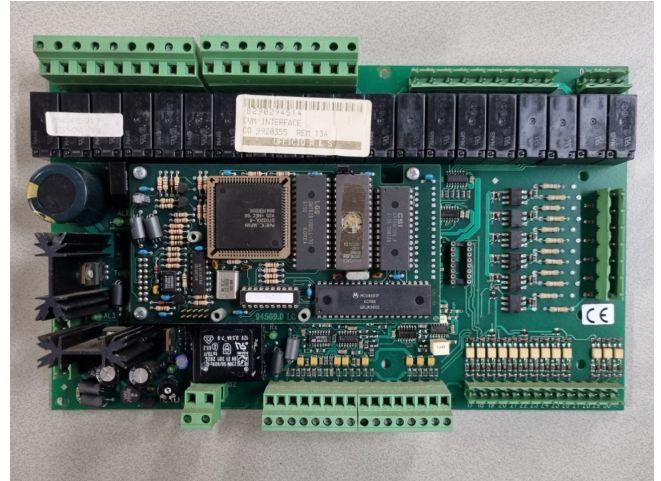

Climaveneta MW305017

Specifications

Merk	Climaveneta
Type	MW305017
Remarks	270x170x60 mm (LxWxH)
Stock	1

Description

Used Climaveneta MW305017

Gebruikte Climaveneta MW305017 CVM interface printplaat.